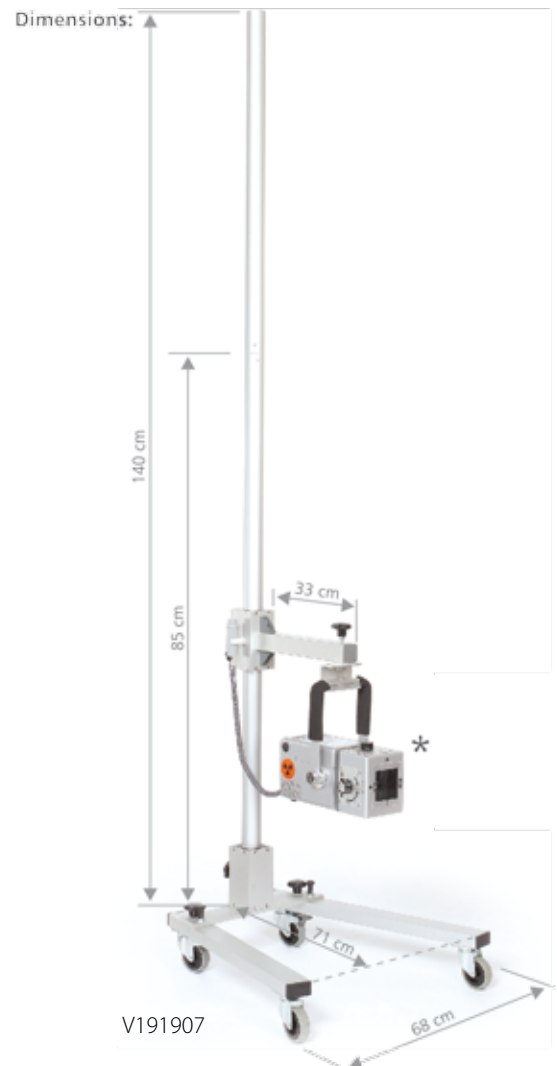

Vtrade

Z.I. de Noville-les-Bois
1 rue de la Tour (Bât. 31)
B-5380 Fernelmont (Belgium)

Tél.: +32 (0)81 56 78 58
Fax: +32 (0)81 56 92 32
E-mail: info@vtrade.be

Voor Nederland:
Frank van Wichen
Tel (0)6 51 04 33 73

www.vtrade.be