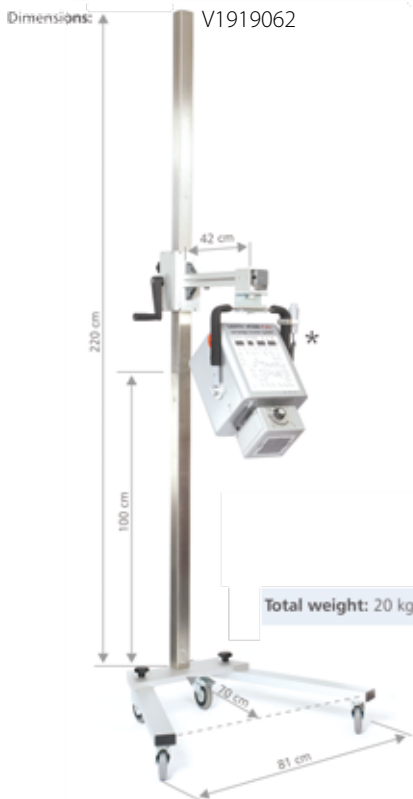

Statieven Gierth

Grote Dieren
Kleine Dieren