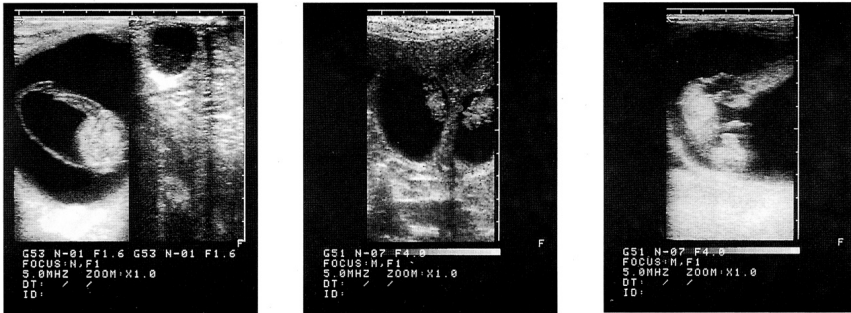

### NIEUW GEKOMEN MET INDRIJKWEKKENDE PRESTATIES!

De scanner CTS-7700V is de goede keus voor alle dierenartsen (paarden of kleine huisdieren) die een krachtige, betrouwbare, robuuste machine tegen een zeer concurrerende prijs zoeken. SIUI gebruikt op dit toestel een technologie van sonde aan brede reep teneinde een gebruik op 3 niveau's van frequentie toe te laten. Dankzij dat kan één sonde alleen een breed spectrum met verschillende toepassingen bedekken.

Voor paarden bijvoorbeeld, kan de rectale lineaire sonde zowel in gynaecologie als in gewrichts- en pees- onderzoeken gebruikt worden! Voor het gebruik in kleine dieren, heeft de fabrikant de frequenties van 4, 5 en 7.5 MHz voorzien teneinde de onderzoeken te kunnen evengoed leiden op zeer grote honden als op jonge katten.

#### Eigenschappen:

- Lineair of micro-convexe Scansysteem
- Schermmogelijkheden: B, B/M, B+B, M
- Cineloop 64 schermen in B mode en 256 sec in M mode
- Frequentie Sonde: 4MHz tot 10MHz
- Elektronische Focus: 4-staps focus met variabele opening
- Zoom: x1, x1.5, x2 als ook de diepte shift
- Beeldverwerking: pre-processing, correlation-processing, interpolation
- Meten & berekenen: Afstand, Zone, Omtrek, Hartslag, Zwangerschapsduurbepaling
- Display Mode: Links/Rechts, Boven/Onder and Centraal
- Schermweergave: ID, Datum, Tijd, Frequentie, Gain, Zoom, Focus, Commentaar, ...
- Netvoeding: 110/220V, 80VA
- Gewicht : 11 kgs
- Afmetingen : 405x295x260MM
- Overdracht van beelden in JPEG, BMP of TIFF per output RS 232C